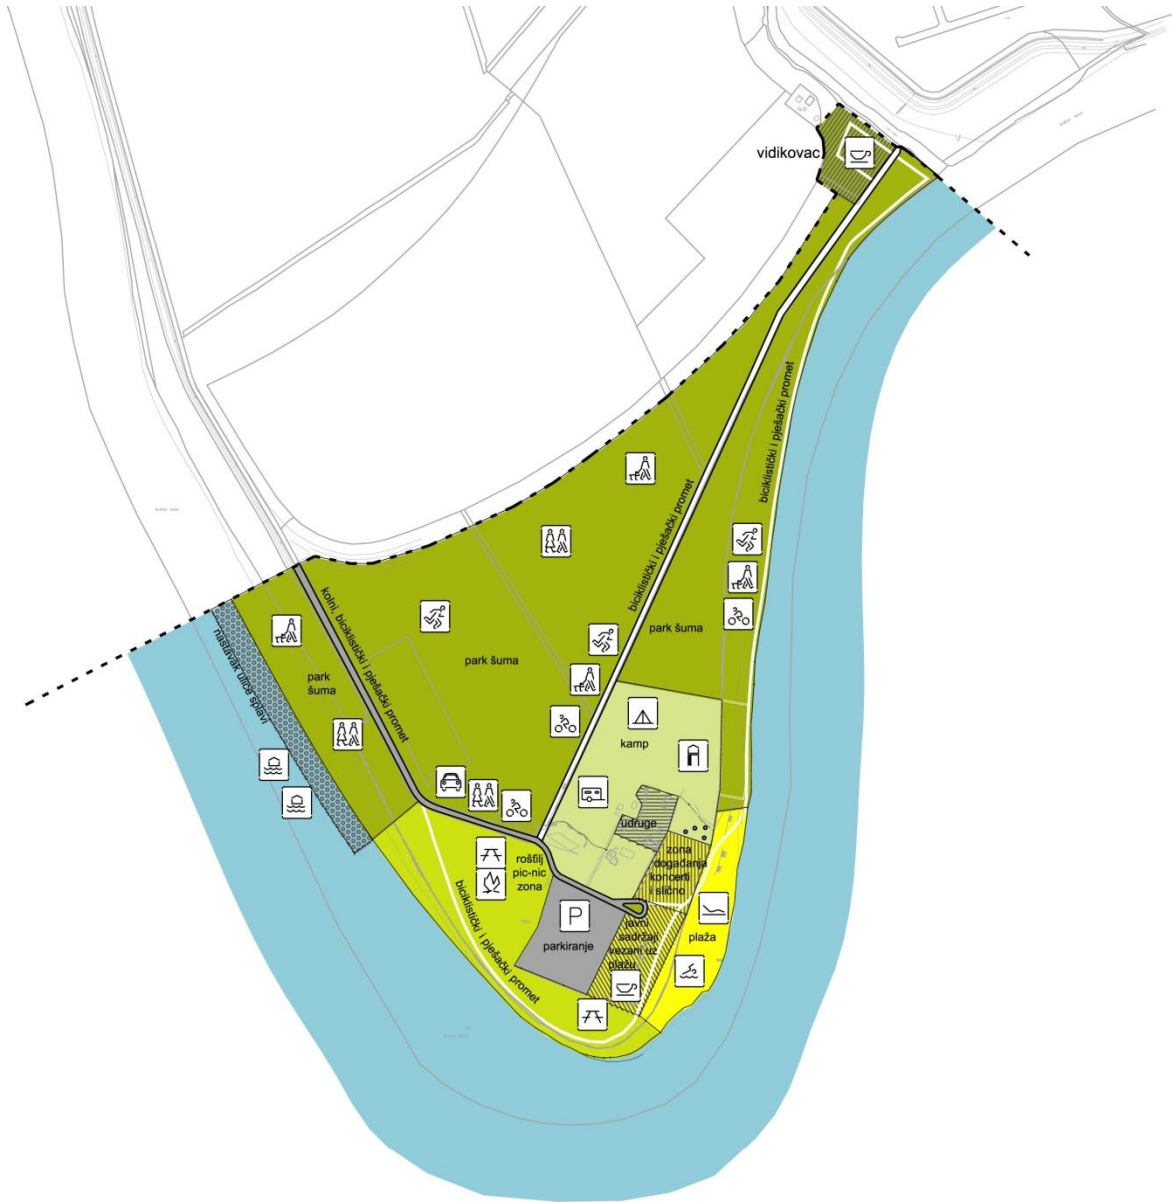

# **KAMP POLOJ**

SLAVONSKI BROD

---

**IDEJNA STUDIJA**

■ izrada: **SKROZ** d.o.o. | Zagreb | **2013.**

za **EFFECTUS** d.o.o. i Turističku zajednicu grada Slavonskog Broda

Prijedlog  
redefiniranja zone  
UPU-a

# ŠIRA SITUACIJA

## TIPIČAN KAMP

# SITUACIJA - KAMP

plaža